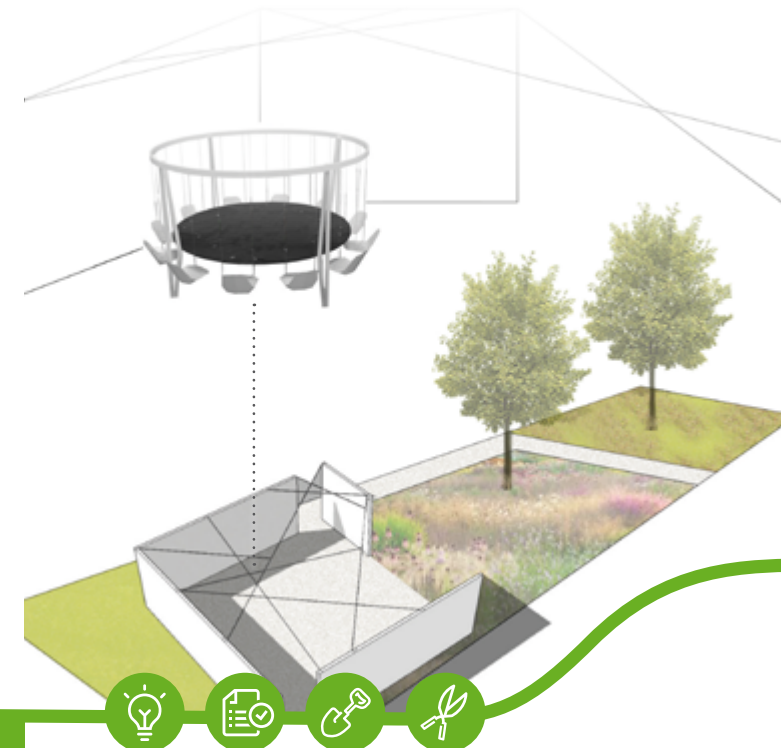

Ihre Experten für  
Garten & Landschaft

LANDES  
GARTENSCHAU  
INGOLSTADT  
2020

INSPIRATION NATUR  
24.4. - 4.10.

DIE THEMENGÄRTEN  
DER LANDSCHAFTSGÄRTNER

# IDEENSCHMIEDE IM FREIRAUM

Inspiration Beratung Ausführung Pflege

Ihre Experten für  
Garten & Landschaft

# IDEENSCHMIEDE IM FREIRAUM

EIN THEMENGARTEN VON DÄRR LANDSCHAFTS-  
ARCHITEKTEN UND GARTEN- UND LANDSCHAFTSBAU  
FIEDLER GMBH & CO. KG

Der rund 245 m<sup>2</sup> große Themengarten stellt sich mit seinem weißen Kubus, wie ein Fremdkörper anmutend, in einem gestalteten Freiraum dar, der erobert werden möchte. Ziel ist es, mit diesem Beitrag nicht nur die Beziehung zwischen Mensch und Natur zu reflektieren, sondern einen Mehrwert in Raum und Zeit zu finden.

Stahlseile, die den Kubus überspannen, unterstützen den schöpferischen Prozess und projizieren, je nach Sonnenstand, spannende Schattenbilder auf den Boden aus gewalztem Kalksteinschotter. Die Stahlseile sind mit schnellwachsenden Kletterpflanzen bepflanzt, die im Laufe der Landesgartenschau den reinweißen Raum erobern.